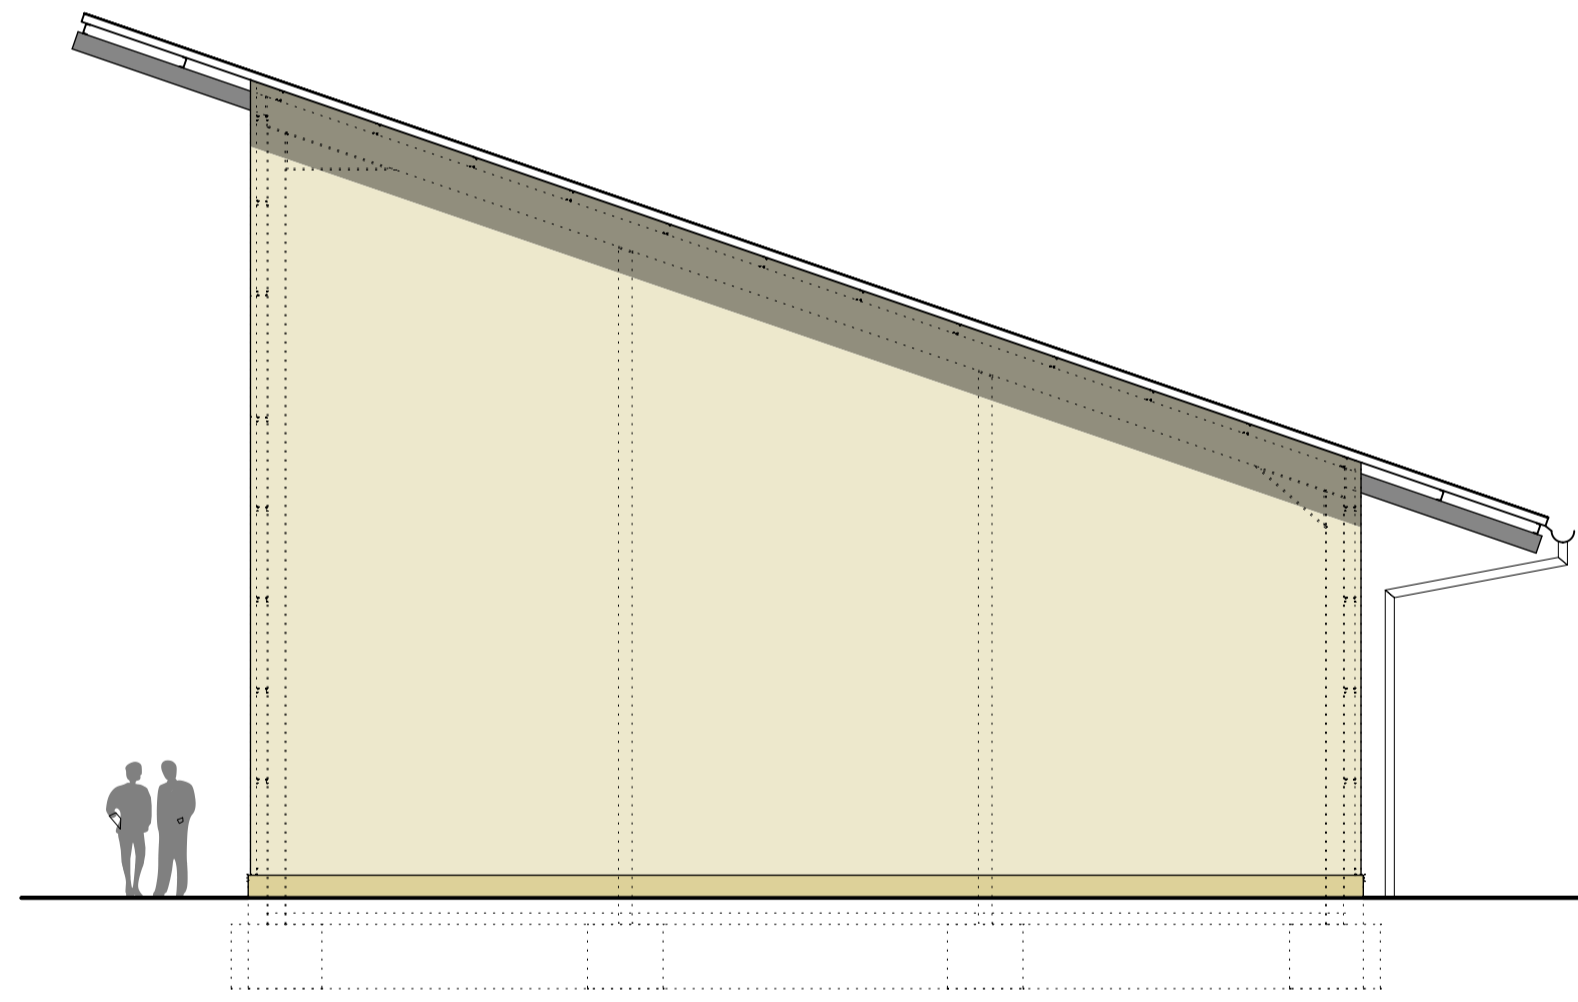

Ansicht Ost

Ansicht Süd

Ansicht West

Ansicht Nord

Bauherr:

Entwurfsverfasser:

BAUHERR	:	
Errichtung Abstellhalle	Blatt Nr.:	3
	Maßstab:	1:100
	Proj.-Nr.:	
	Datum:	01.09.2009
 ARCHITEKTUR- UND INGENIEURBÜRO EGER · BEER & PARTNER		Schildstraße 37 Tel.: 03741 / 14 95 -0 08525 Plauen / Vogtland Fax: 03741 / 14 95 14