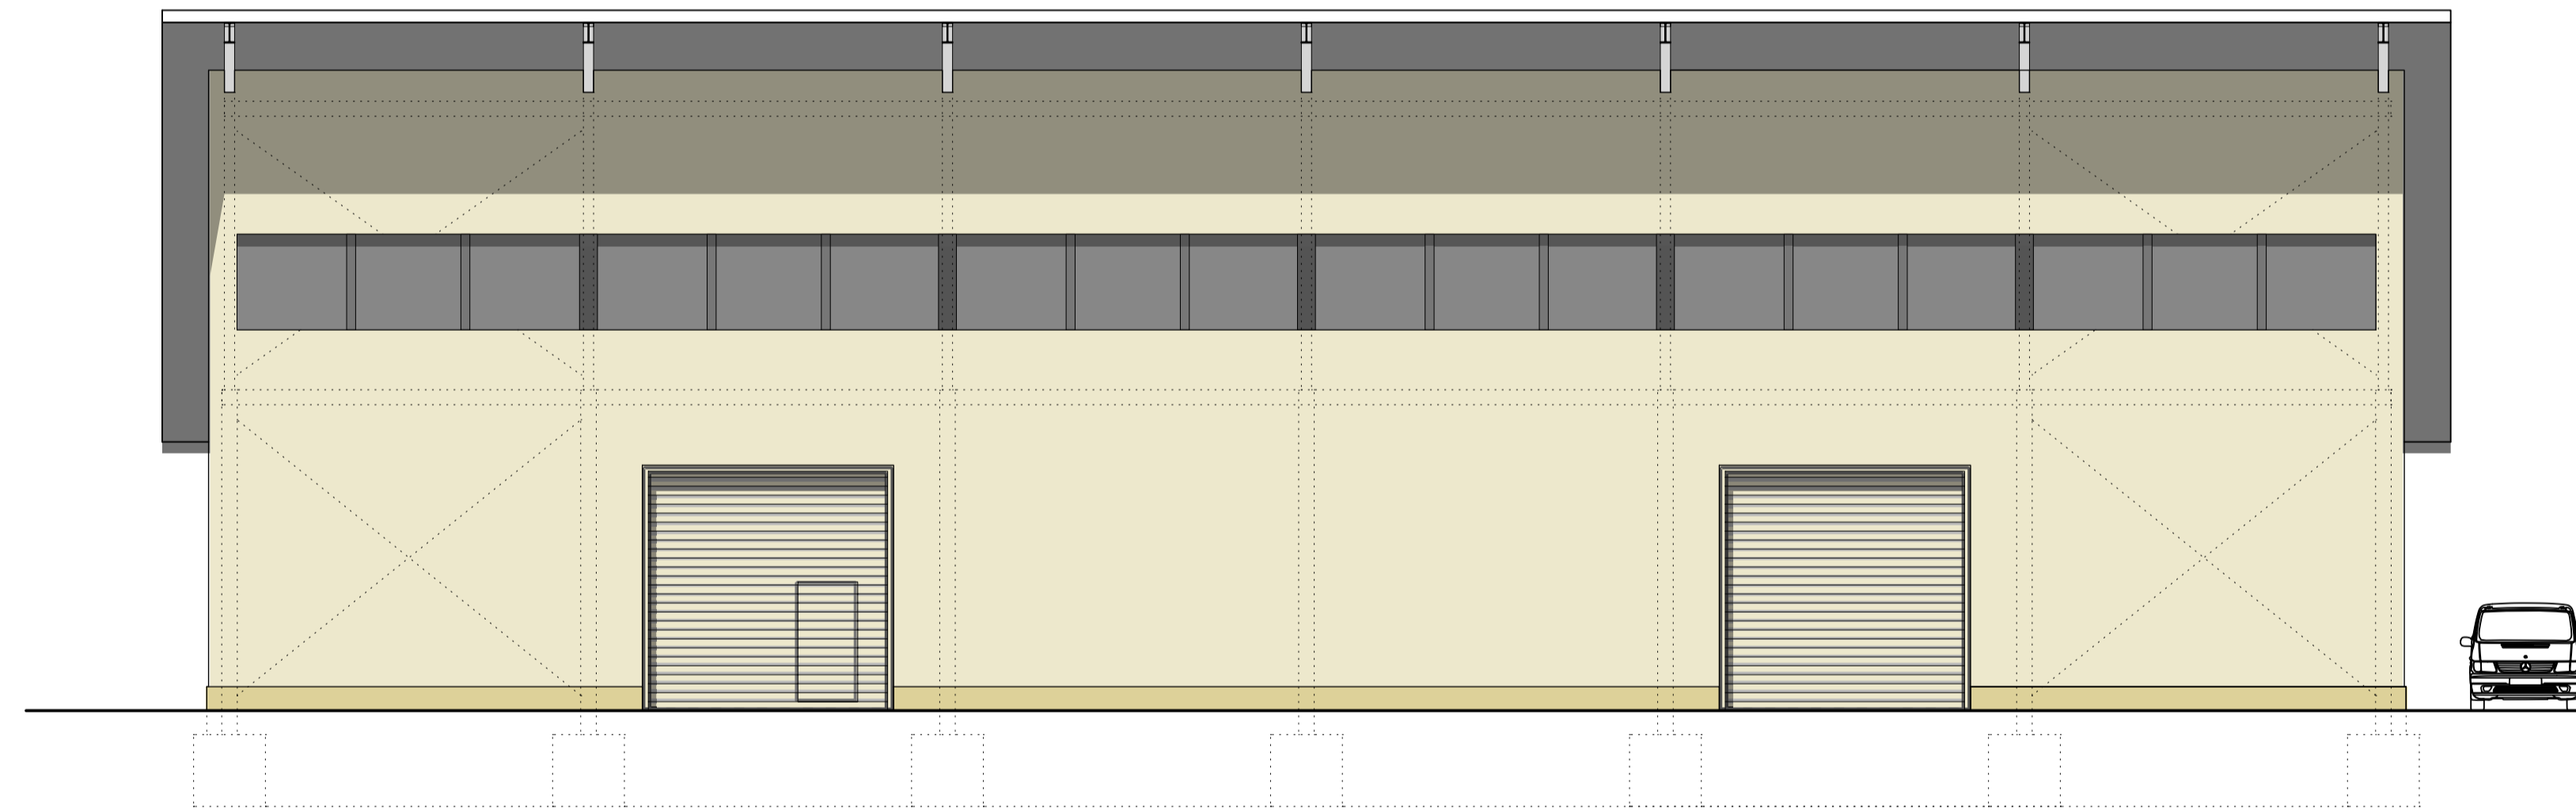

Ansicht Ost

Ansicht Süd

Ansicht West

Ansicht Nord

Bauherr:

Entwurfsverfasser:

BAUHERR	:	
Errichtung Abstellhalle	Blatt Nr.:	3
	Maßstab:	1:100
	Proj.-Nr.:	
	Datum:	01.09.2009
 ARCHITEKTUR- UND INGENIEURBÜRO EGER · BEER & PARTNER		Schildstraße 37 Tel.: 03741 / 14 95 -0 08525 Plauen / Vogtland Fax: 03741 / 14 95 14