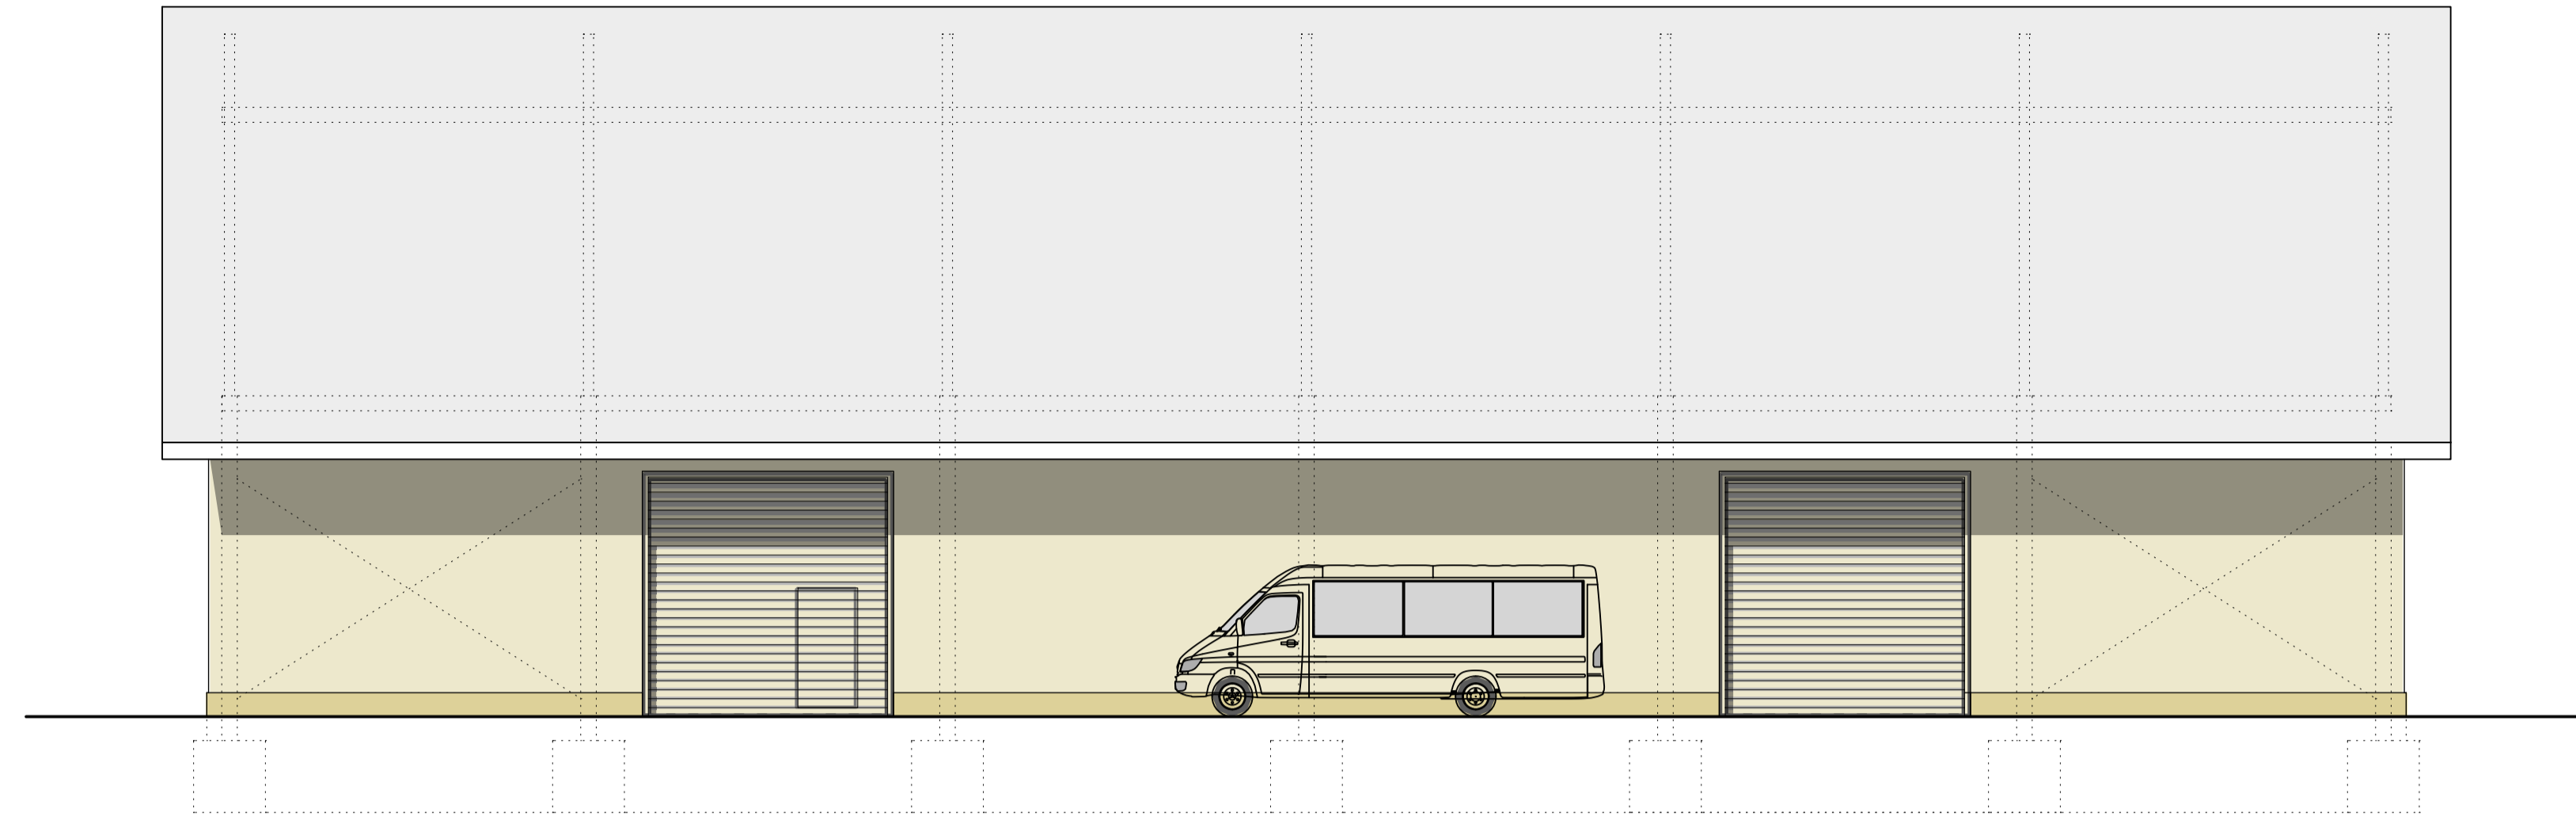

Ansicht Ost

Ansicht Süd

Ansicht West

Ansicht Nord

Bauherr:

Entwurfsverfasser:

BAUHERR	:	
Errichtung Abstellhalle	Blatt Nr.:	3
	Maßstab:	1:100
	Proj.-Nr.:	
	Datum:	01.09.2009
 ARCHITEKTUR- UND INGENIEURBÜRO EGER · BEER & PARTNER		Schildstraße 37 Tel.: 03741 / 14 95 -0 08525 Plauen / Vogtland Fax: 03741 / 14 95 14